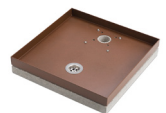

Fontaine de jardin en inox – 12 x 12 x 86 cm

Sortie de tuyau : 20 cm
Raccord femelle 1/2"

Accessoires complémentaires

Socle en PVC
25 x 25 x 25 cm
Ref 010904010184

Socle avec bassin
50 x 40 x 5 cm
Ref 010904010141

Socle en ciment
40 x 40 x 5 cm
Ref 010904010144

Socle récipient
40 x 40 x 5 cm
Ref 010904010146

Socle carré
30 x 30 x 5 cm
Ref 010904010140

Socle porte galets
40 x 40 x 8 cm
Ref 010904010152

Support à enterrer
50 cm
Ref 010904010169

Seau avec poignée
Ø25 cm
Ref 010904010197

Socle avec fente
40 x 40 x 4 cm
Ref 010904010149